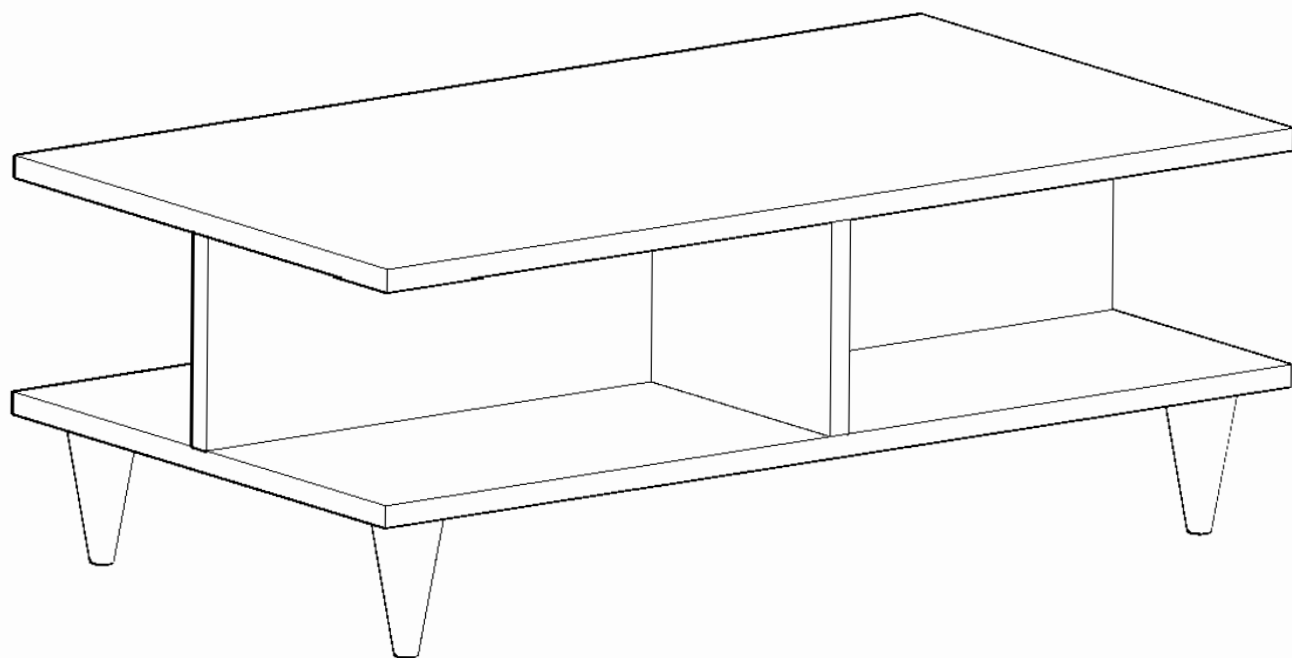

DIAMONT SEHPA

AKSESUAR LİSTESİ / ACCESSORY LIST

A02 Minifix k18  12x	A03 Minifix M10  12x	A04 Ø8  12x	D01 siyah ayak  4x	A06 safır meşe tapa  12x
A09 3,5x18  16x				

PARÇA TANILAMA / GENERAL VIEW

1

A09

2

2