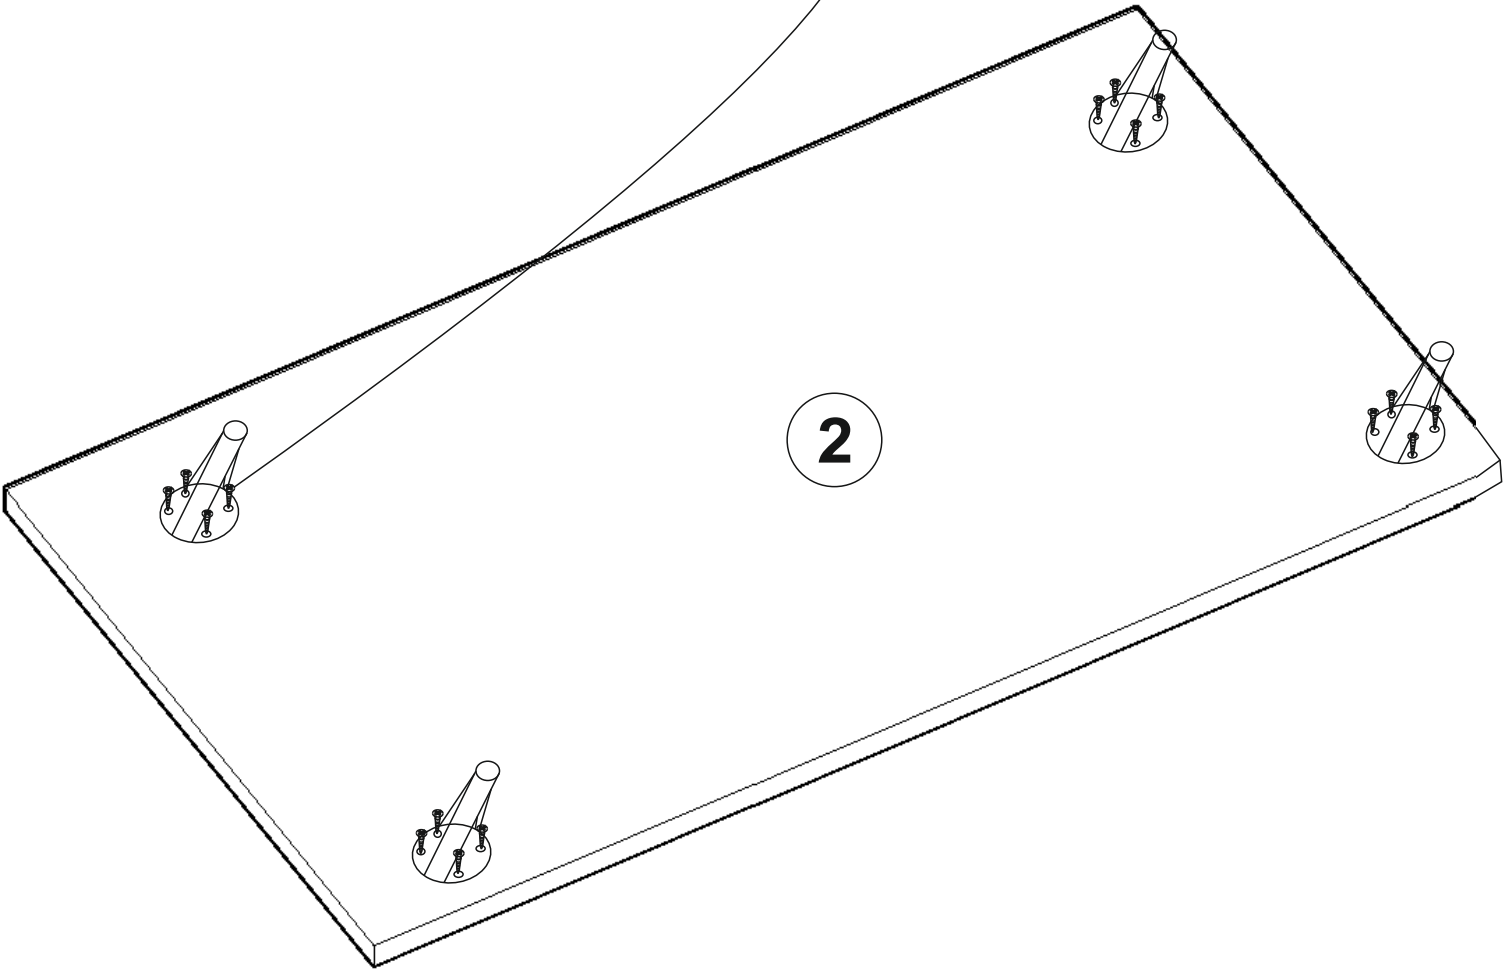

DIAMONT SEHPA

AKSESUAR LİSTESİ / ACCESSORY LIST

A02 Minifix k18  12x	A03 Minifix M10  12x	A04 Ø8  12x	D01 siyah ayak  4x	A06 safır meşe tapa  12x
A09 3,5x18  16x				

PARÇA TANILAMA / GENERAL VIEW

1

A09

2

2