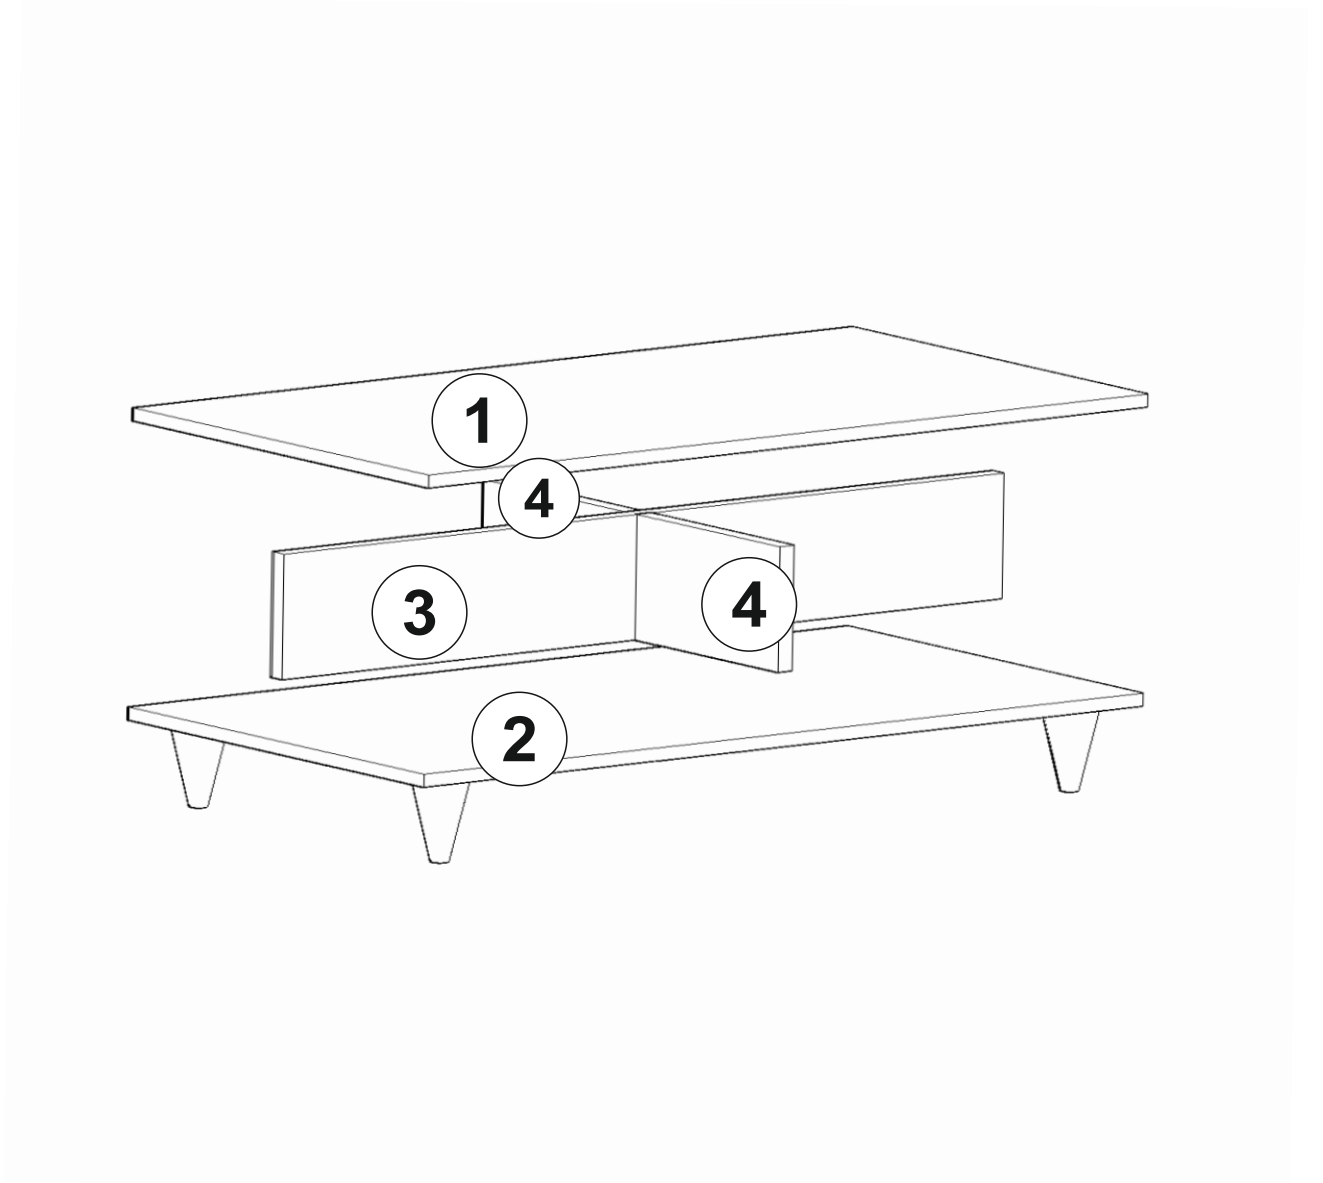

DIAMONT SEHPA

AKSESUAR LİSTESİ / ACCESSORY LIST

A02 Minifix k18  12x	A03 Minifix M10  12x	A04 Ø8  12x	D01 siyah ayak  4x	A06 safır meşe tapa  12x
A09 3,5x18  16x				

PARÇA TANILAMA / GENERAL VIEW

1

A09

2

2