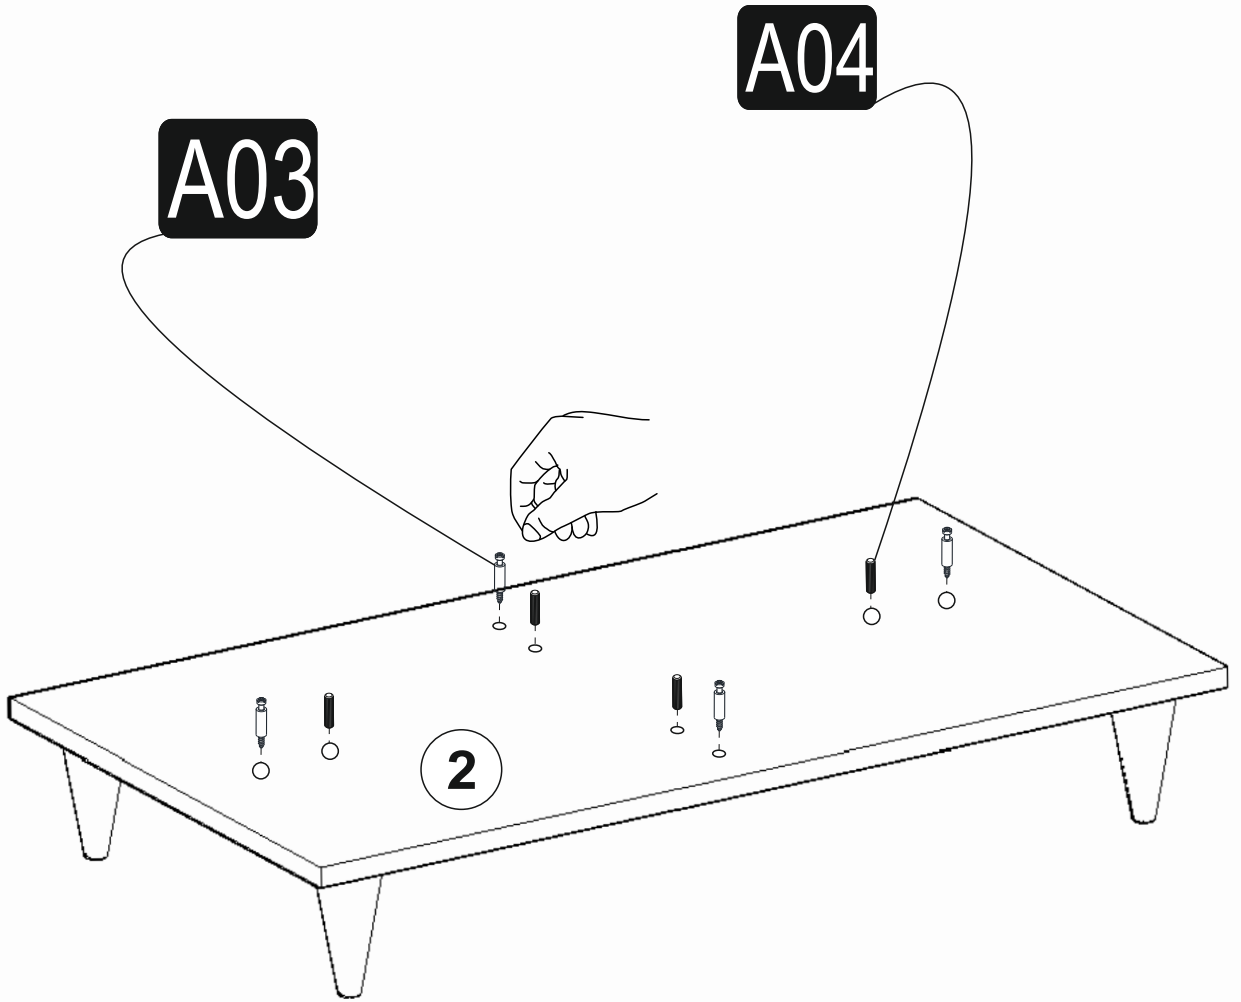

DIAMONT SEHPA

AKSESUAR LİSTESİ / ACCESSORY LIST

A02 Minifix k18  12x	A03 Minifix M10  12x	A04 Ø8  12x	D01 siyah ayak  4x	A06 safır meşe tapa  12x
A09 3,5x18  16x				

PARÇA TANILAMA / GENERAL VIEW

1

A09

2

2